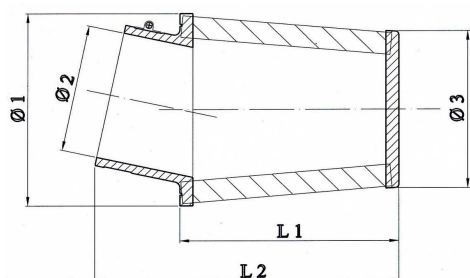

KÓD	Ø1(mm)	Ø2(mm)	Ø3(mm)	L1(mm)	L2(mm)	CENA
SA60-128	106	60	86	128	182	1 293 Kč
SA65-128	106	65	86	128	182	1 293 Kč