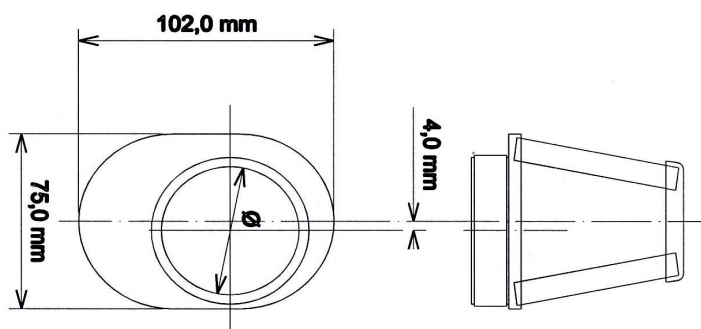

DUAL FILTRY

MODEL	CC	ROK	BMC OBJ. ČÍSLO	CENA
SUZUKI GSX-R 750 (zapotřebí 2 filtry)	749	88>91	2922	1 704 Kč
SUZUKI GSX-R 750W (zapotřebí 2 filtry)	749		3092	1 704 Kč
SUZUKI GSX-R 1100 (zapotřebí 2 filtry)	1156	89>92	2922	1 704 Kč
SUZUKI GSX-R 1100 (zapotřebí 2 filtry)	1156	93>98	3092	1 704 Kč
YAMAHA YZF 750 (zapotřebí 2 filtry)	750	93>98	3092	1 704 Kč
YAMAHA FZR 1000 (zapotřebí 2 filtry)	998	89>95	3092	1 704 Kč

KÓNICKÉ FILTRY PRO SOMOSTATNÉ KARBURÁTORY s chromovým víčkem

KÓD	POPIS	Φ(mm)	CENA
PF50-70L	50 mm Levé sání	50	958 Kč
PF50-70C	50 mm Středové sání	50	958 Kč
PF50-70R	50 mm Pravé sání	50	958 Kč
PF55-70L	55 mm Levé sání	55	958 Kč
PF55-70C	55 mm Středové sání	55	958 Kč
PF55-70R	55 mm Pravé sání	55	958 Kč