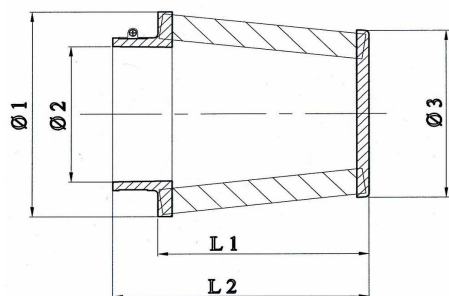

UNIVERZÁLNÍ KÓNICKÉ FILTRY

KÓD	Ø1(mm)	Ø2(mm)	Ø3(mm)	L1(mm)	L2(mm)	CENA
SA32-63*	76	32	76	63	85	656 Kč
SA41-60*	75	41	51	60	76	1 049 Kč
SA42-127	76	42	76	124	140	1 293 Kč
SA50-85	72	50	72	86	96	1 240 Kč
SA60-100	85	60	62	100	120	1 240 Kč
SA66-110	100	66	62	110	130	1 240 Kč
SS50-128	106	50	86	128	150	1 277 Kč
SS52-102	89	52	89	102	118	1 170 Kč
SS52-127	89	52	89	127	146	1 170 Kč
SS52-152	89	52	89	152	171	1 170 Kč
SS60-85	85	60	62	85	104	1 240 Kč
SS60-128	106	60	86	128	150	1 277 Kč
SS70-70	106	70	86	78	100	1 277 Kč

* End cap in ABS