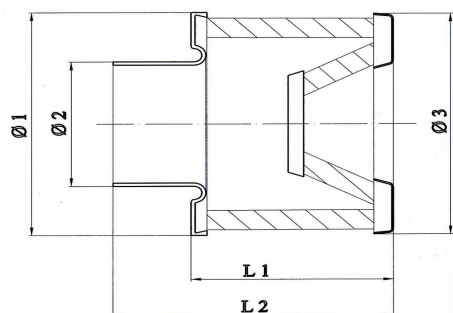

KÓNICKÝ FILTR "TWIN AIR" s kovovým vrškem (vyústění z plastu)

KÓD	Ø1(mm)	Ø2(mm)	Ø3(mm)	L1(mm)	L2(mm)	CENA
FM369/08	137	76	135	115	155	1 652 Kč